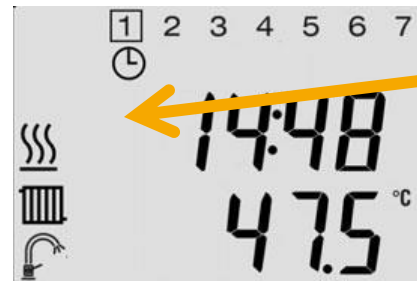

Regelsystem CETA

CETA 104

Display Grundanzeige