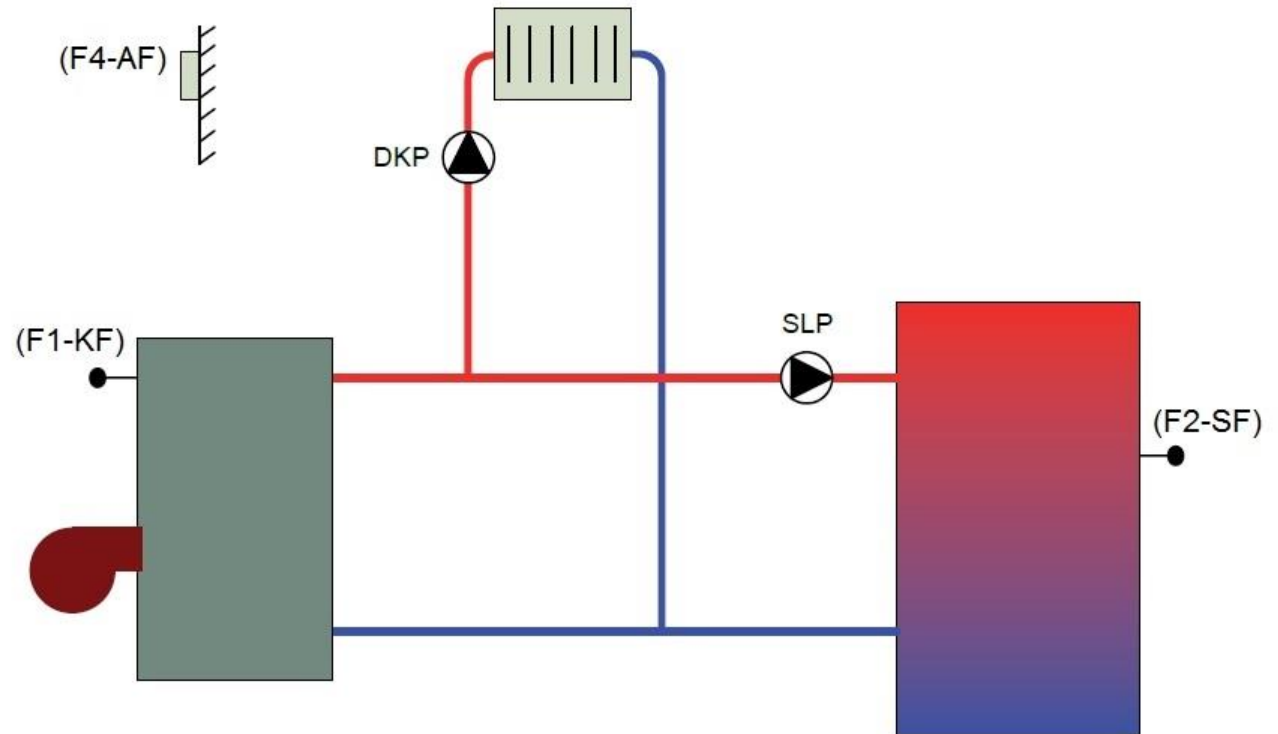

## CETA 104

Heizungsregler für ungemischten Heizkreis  
mit Kesselansteuerung

**CETA RC**  
Fernbedienung und  
Raumregelung

**CETA 104**  
Heizungsregelung für einstufige oder  
modulierende Wärmeerzeuger  
(OpenTherm), Direktheizkreis und  
Warmwasser

## CETA 104

Heizungsregler für ungemischten Heizkreis  
mit Kesselansteuerung

1x KVT 20/2/6 (Fühler F1)

1x KVT 20/2/6 (Fühler F2)

1x AF200 (Fühler F4)

Wärmeerzeuger-Ansteuerung über Relais (potentialfrei)

## CETA 104

Heizungsregler für ungemischten Heizkreis  
mit Kesselansteuerung

1x KVT 20/2/6 (Fühler F1)

1x KVT 20/2/6 (Fühler F2)

1x AF200 (Fühler F4)

Wärmeerzeuger-Ansteuerung über OT-Bus