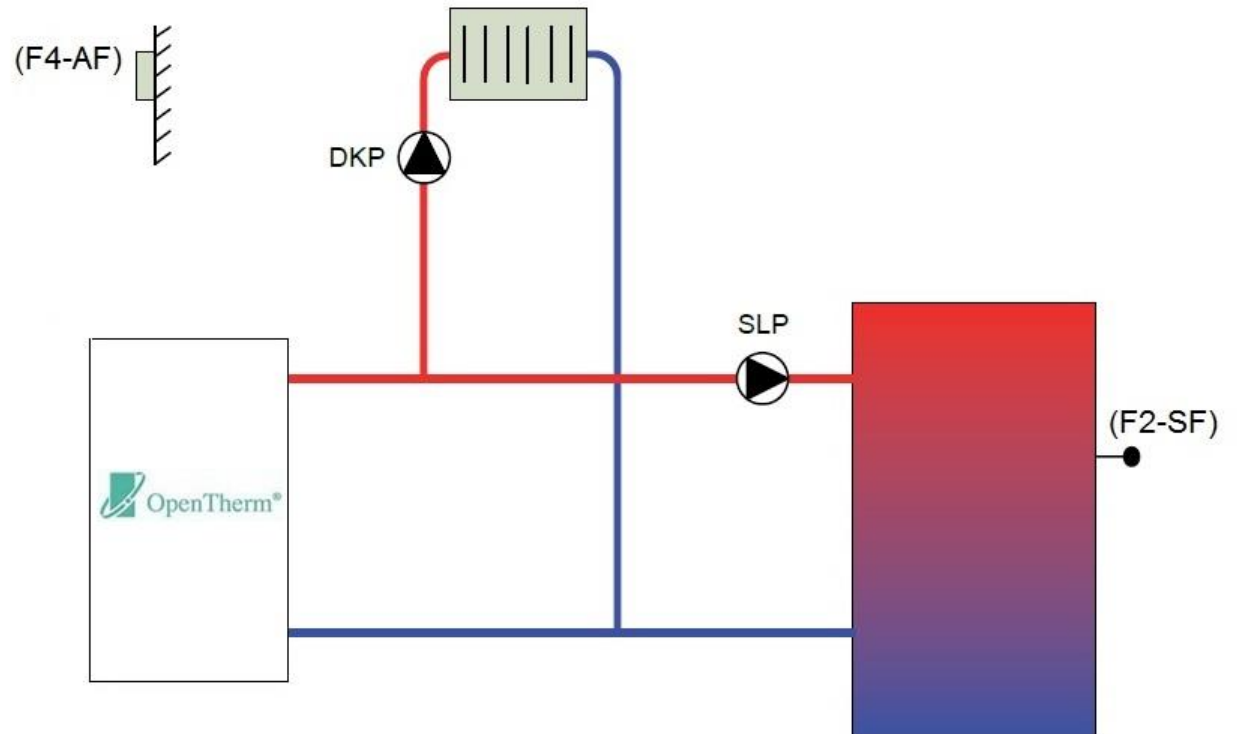

## CETA 104

Heizungsregler für ungemischten Heizkreis  
mit Kesselansteuerung

1x KVT 20/2/6 (Fühler F1)

1x KVT 20/2/6 (Fühler F2)

1x AF200 (Fühler F4)

Wärmeerzeuger-Ansteuerung über Relais (potentialfrei)

## CETA 104

Heizungsregler für ungemischten Heizkreis  
mit Kesselansteuerung

1x KVT 20/2/6 (Fühler F1)

1x KVT 20/2/6 (Fühler F2)

1x AF200 (Fühler F4)

Wärmeerzeuger-Ansteuerung über OT-Bus