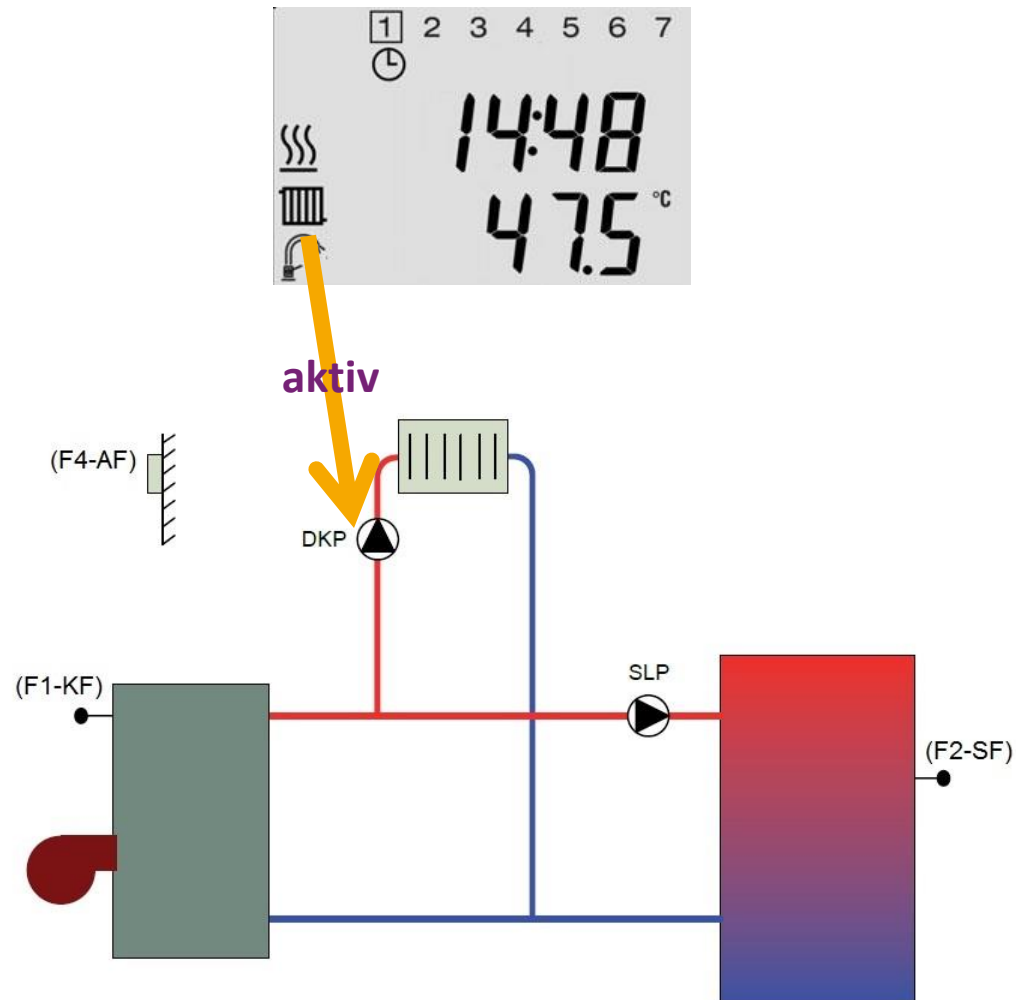

Regelsystem CETA

CETA 104

Display Grundanzeige