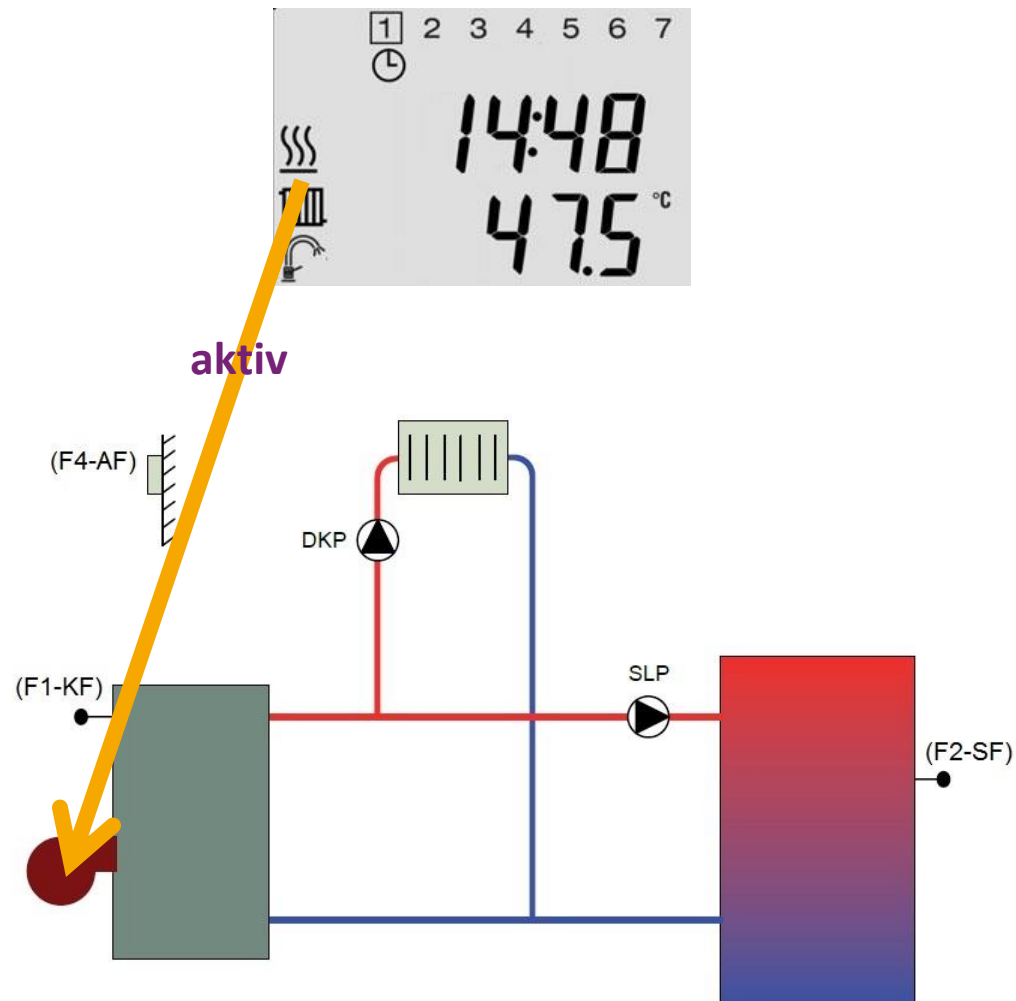

Regelsystem CETA

CETA 104

Display Grundanzeige